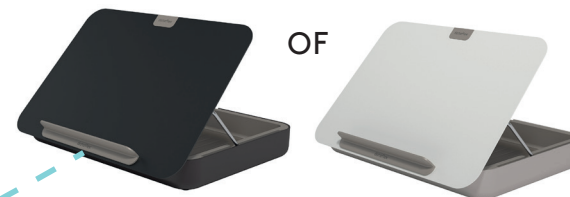

# Codex thuiswerkDEAL

Bureaulamp optie

Nimbus Roxxane

Codex deal  
Bureau +  
Stoel + Bento

setprijs

€880

ex BTW en levering

+

OF

Dataflex Bento box, laptop verhoger

+

OF

Bureau BB, elektrisch in hoogte verstelbaar

+

Solid Edition volledig instelbare bureaustoel,  
EN project kwaliteit

Offerte met specificaties ontvangen? bel of mail!

Het werkblad is van staal met 5mm gehard glazen afwerking, In het blad is de touch screen bediening van het bureau verwerkt. De bediening heeft een memory functie waarin vaste hoogtes opgeslagen kunnen worden. Naast de touchscreen bediening is er draadloos opladen voor je mobiel verwerkt in het blad (10W).

Aan de voorkant van het blad is een lade verwerkt en 3x usb oplaadpunt. Het bureau is verkrijgbaar in het wit en zwart.