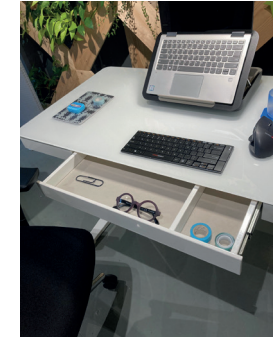

### BUREAU

€ 450

Dit zit-sta elektrisch verstelbaar bureau kan door zijn optimale formaat, 120 x60 cm, zowel in de woonkamer of studeerkamer worden geplaatst. Het onderstel is een T-poot van staal zorgt voor een zeer stabiele tafel. De hoogte verstelling is elektrisch van een hoogte van 73 tot 120cm, dus je kunt goed staand werken tot een lichaamslengte van 2.00m ook heeft het bureau een knelbeveiliging.

Het werkblad is van staal met 5mm gehard glazen afwerking, In het blad is de touch screen bediening van het bureau verwerkt. De bediening heeft een memory functie waarin vaste hoogtes opgeslagen kunnen worden. Naast de touchscreen bediening is er draadloos opladen voor je mobiel verwerkt in het blad (10W).

Aan de voorkant van het blad is een lade verwerkt en 3x usb oplaadpunt. Het bureau is verkrijgbaar in het wit en zwart.